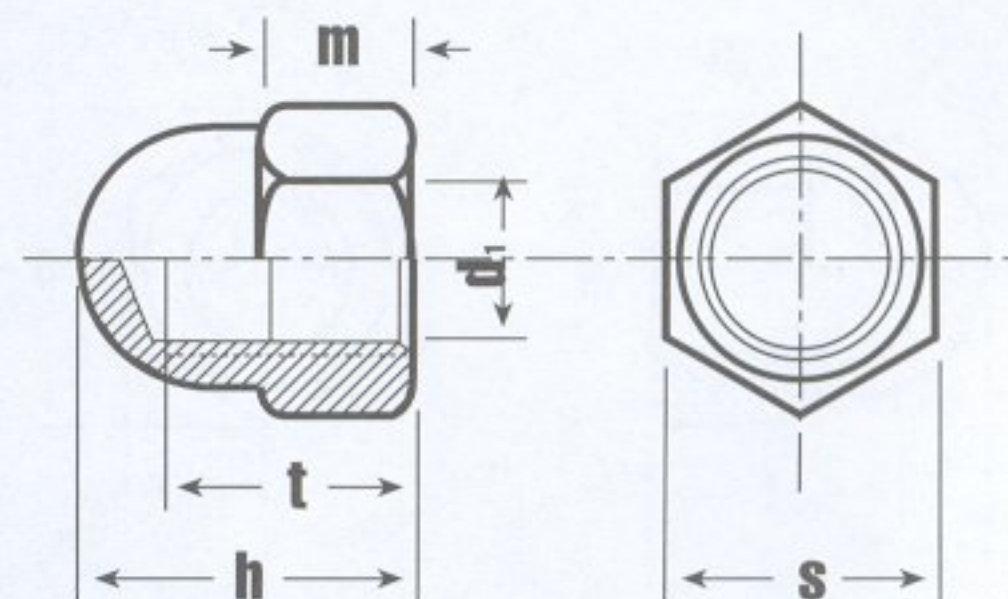

A2**HEXAGON DOMED CAP NUT UNC****SECHSKANT-HUTMUTTERN, HOHE FORM UNC****ÉCROUS BORGNES À CALOTTE HEXAGONAUX TYPE HAUT UNC****TUERCAS HEXAGONALES DE SOMBRERETE TIPO ALTO UNC**

d₁	h	t	m	s
10-24	0.390	0.311	0.190	0.375
1/4"	0.469	0.354	0.236	0.438
5/16"	0.531	0.433	0.250	0.562
3/8"	0.625	0.511	0.279	0.625
1/2"	0.812	0.657	0.380	0.750
5/8"	0.984	0.767	0.433	1.000
3/4"	1.200	0.850	0.500	1.057